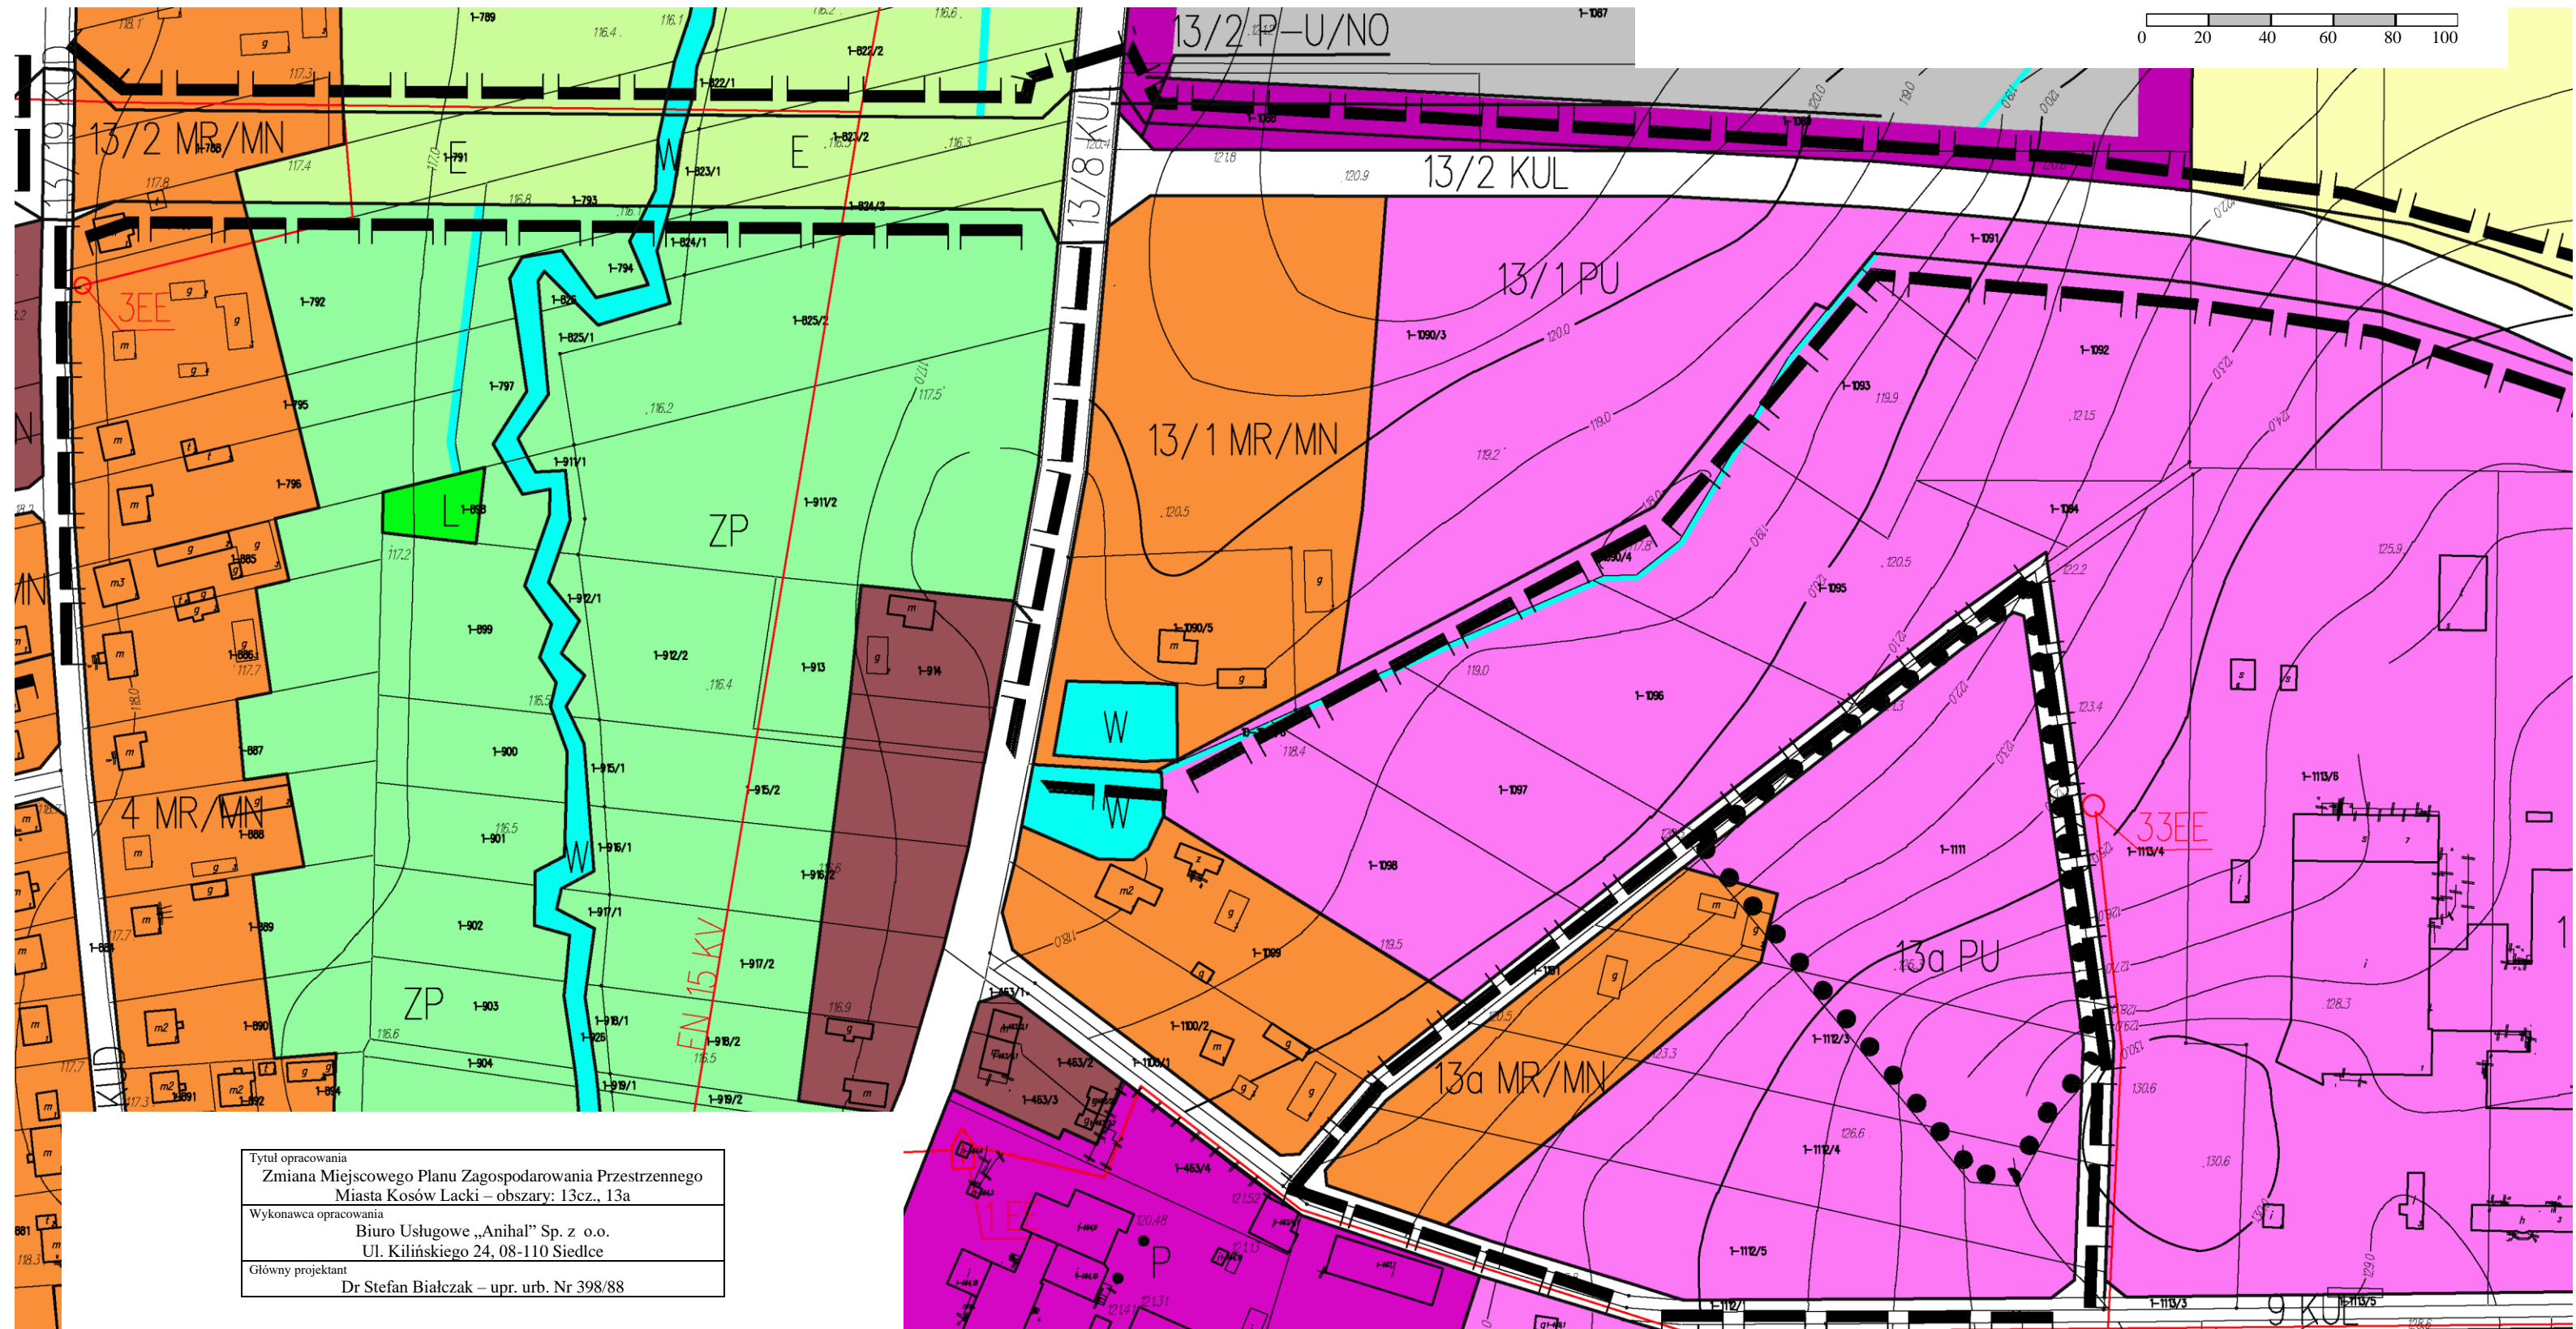

Zmiana Miejscowego Planu Zagospodarowania Przemysłowego
 Miasta Kosów Lacki
 Obszary: 13cz., 13a
 Załącznik nr 1/11/1
 do Uchwały Nr.....
 Rady Miasta i Gminy w Kosowie Lackim
 z dnia
 skala 1 : 2000

Tytuł opracowania	Zmiana Miejscowego Planu Zagospodarowania Przemysłowego Miasta Kosów Lacki – obszary: 13cz., 13a
Wykonawca opracowania	Biuro Usługowe „Anihal” Sp. z o.o. Ul. Kilińskiego 24, 08-110 Siedlce
Główny projektant	Dr Stefan Białczak – upr. urb. Nr 398/88